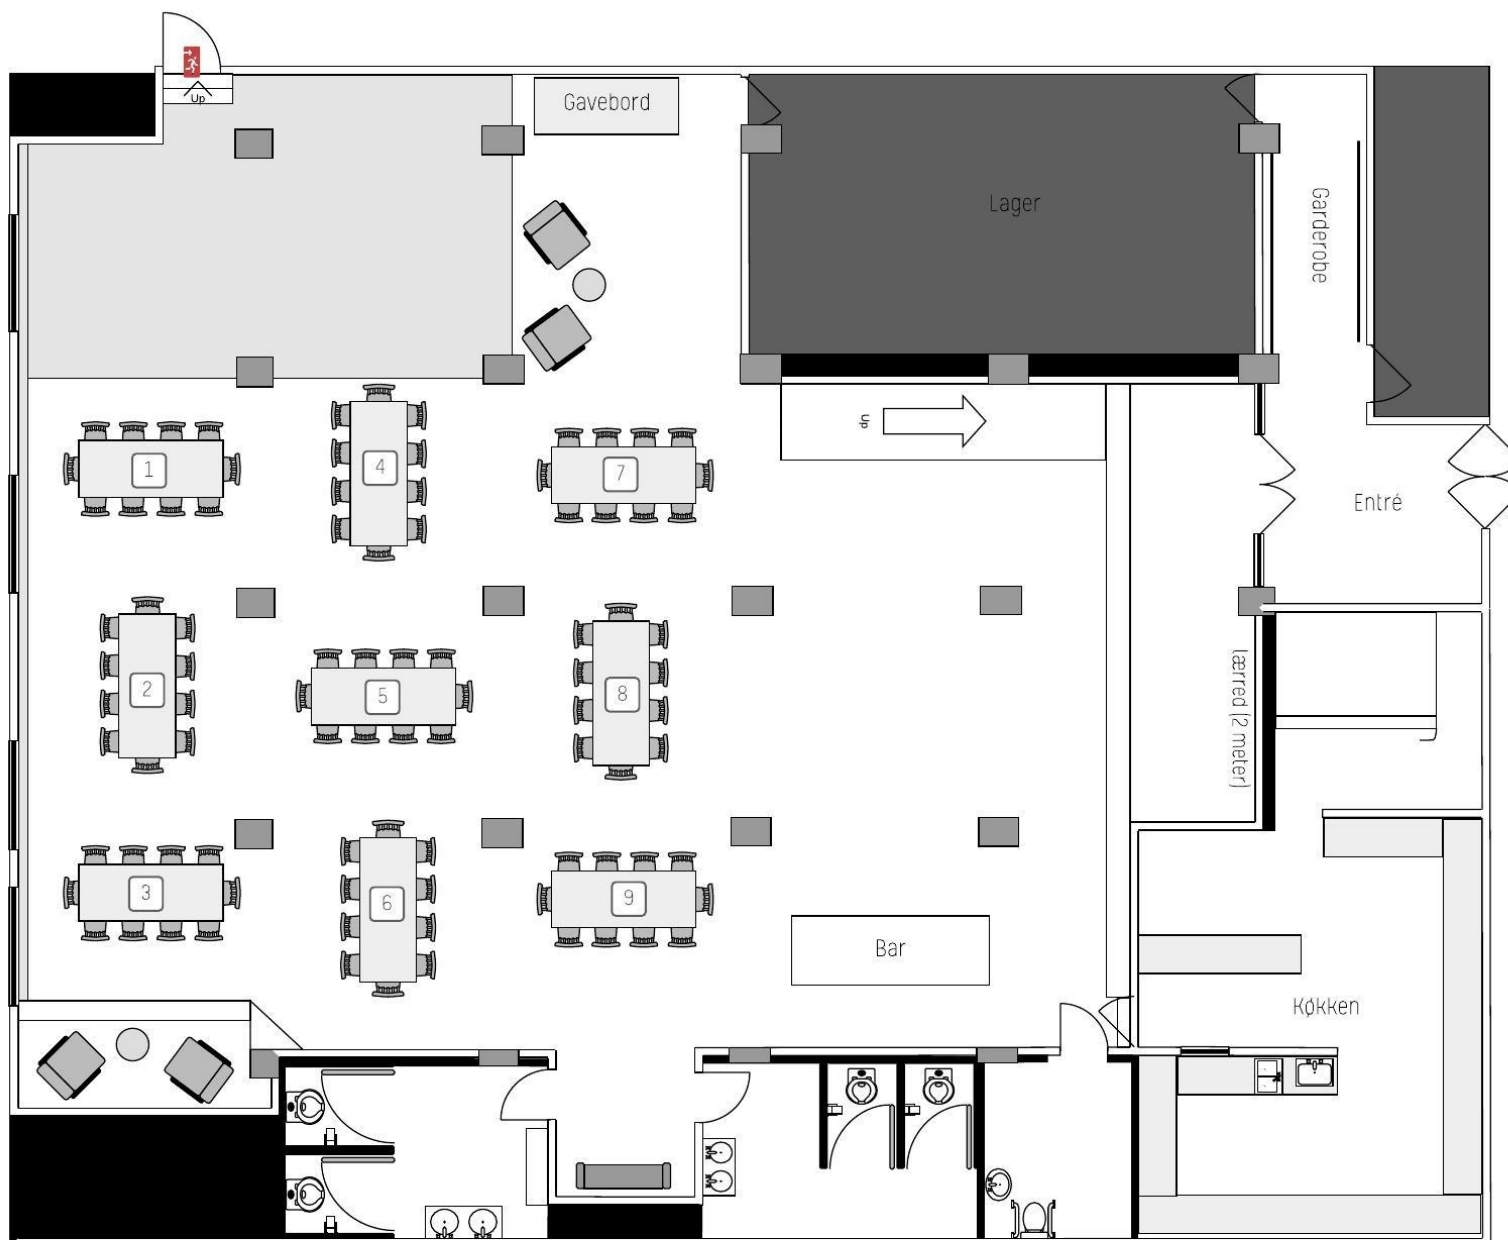

BV

BRYGGENS VENUES

By HUMAN!C

PAKHUS BRYGGEN
- Op til 90 pers.
Max 150 pers. i alt